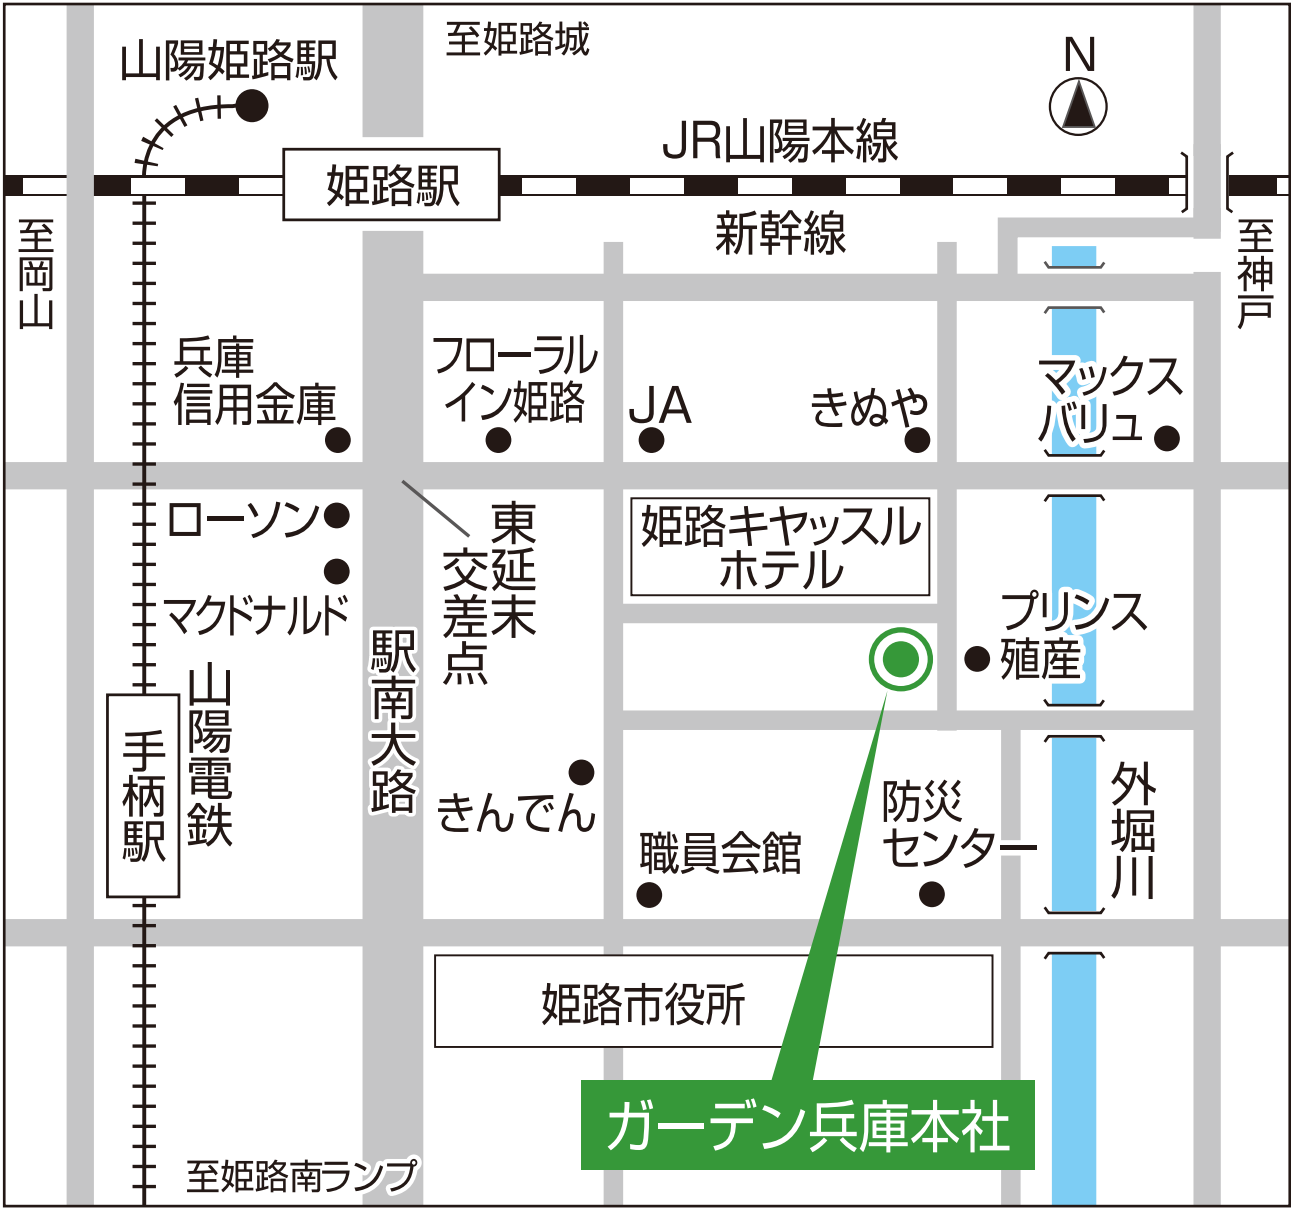

# アクセスマップ

株式会社 **ガーデン兵庫**

〒670-0940  
姫路市三左衛門堀西の町205-2  
(B.F.B. 4F)

☎ **079-224-8828**